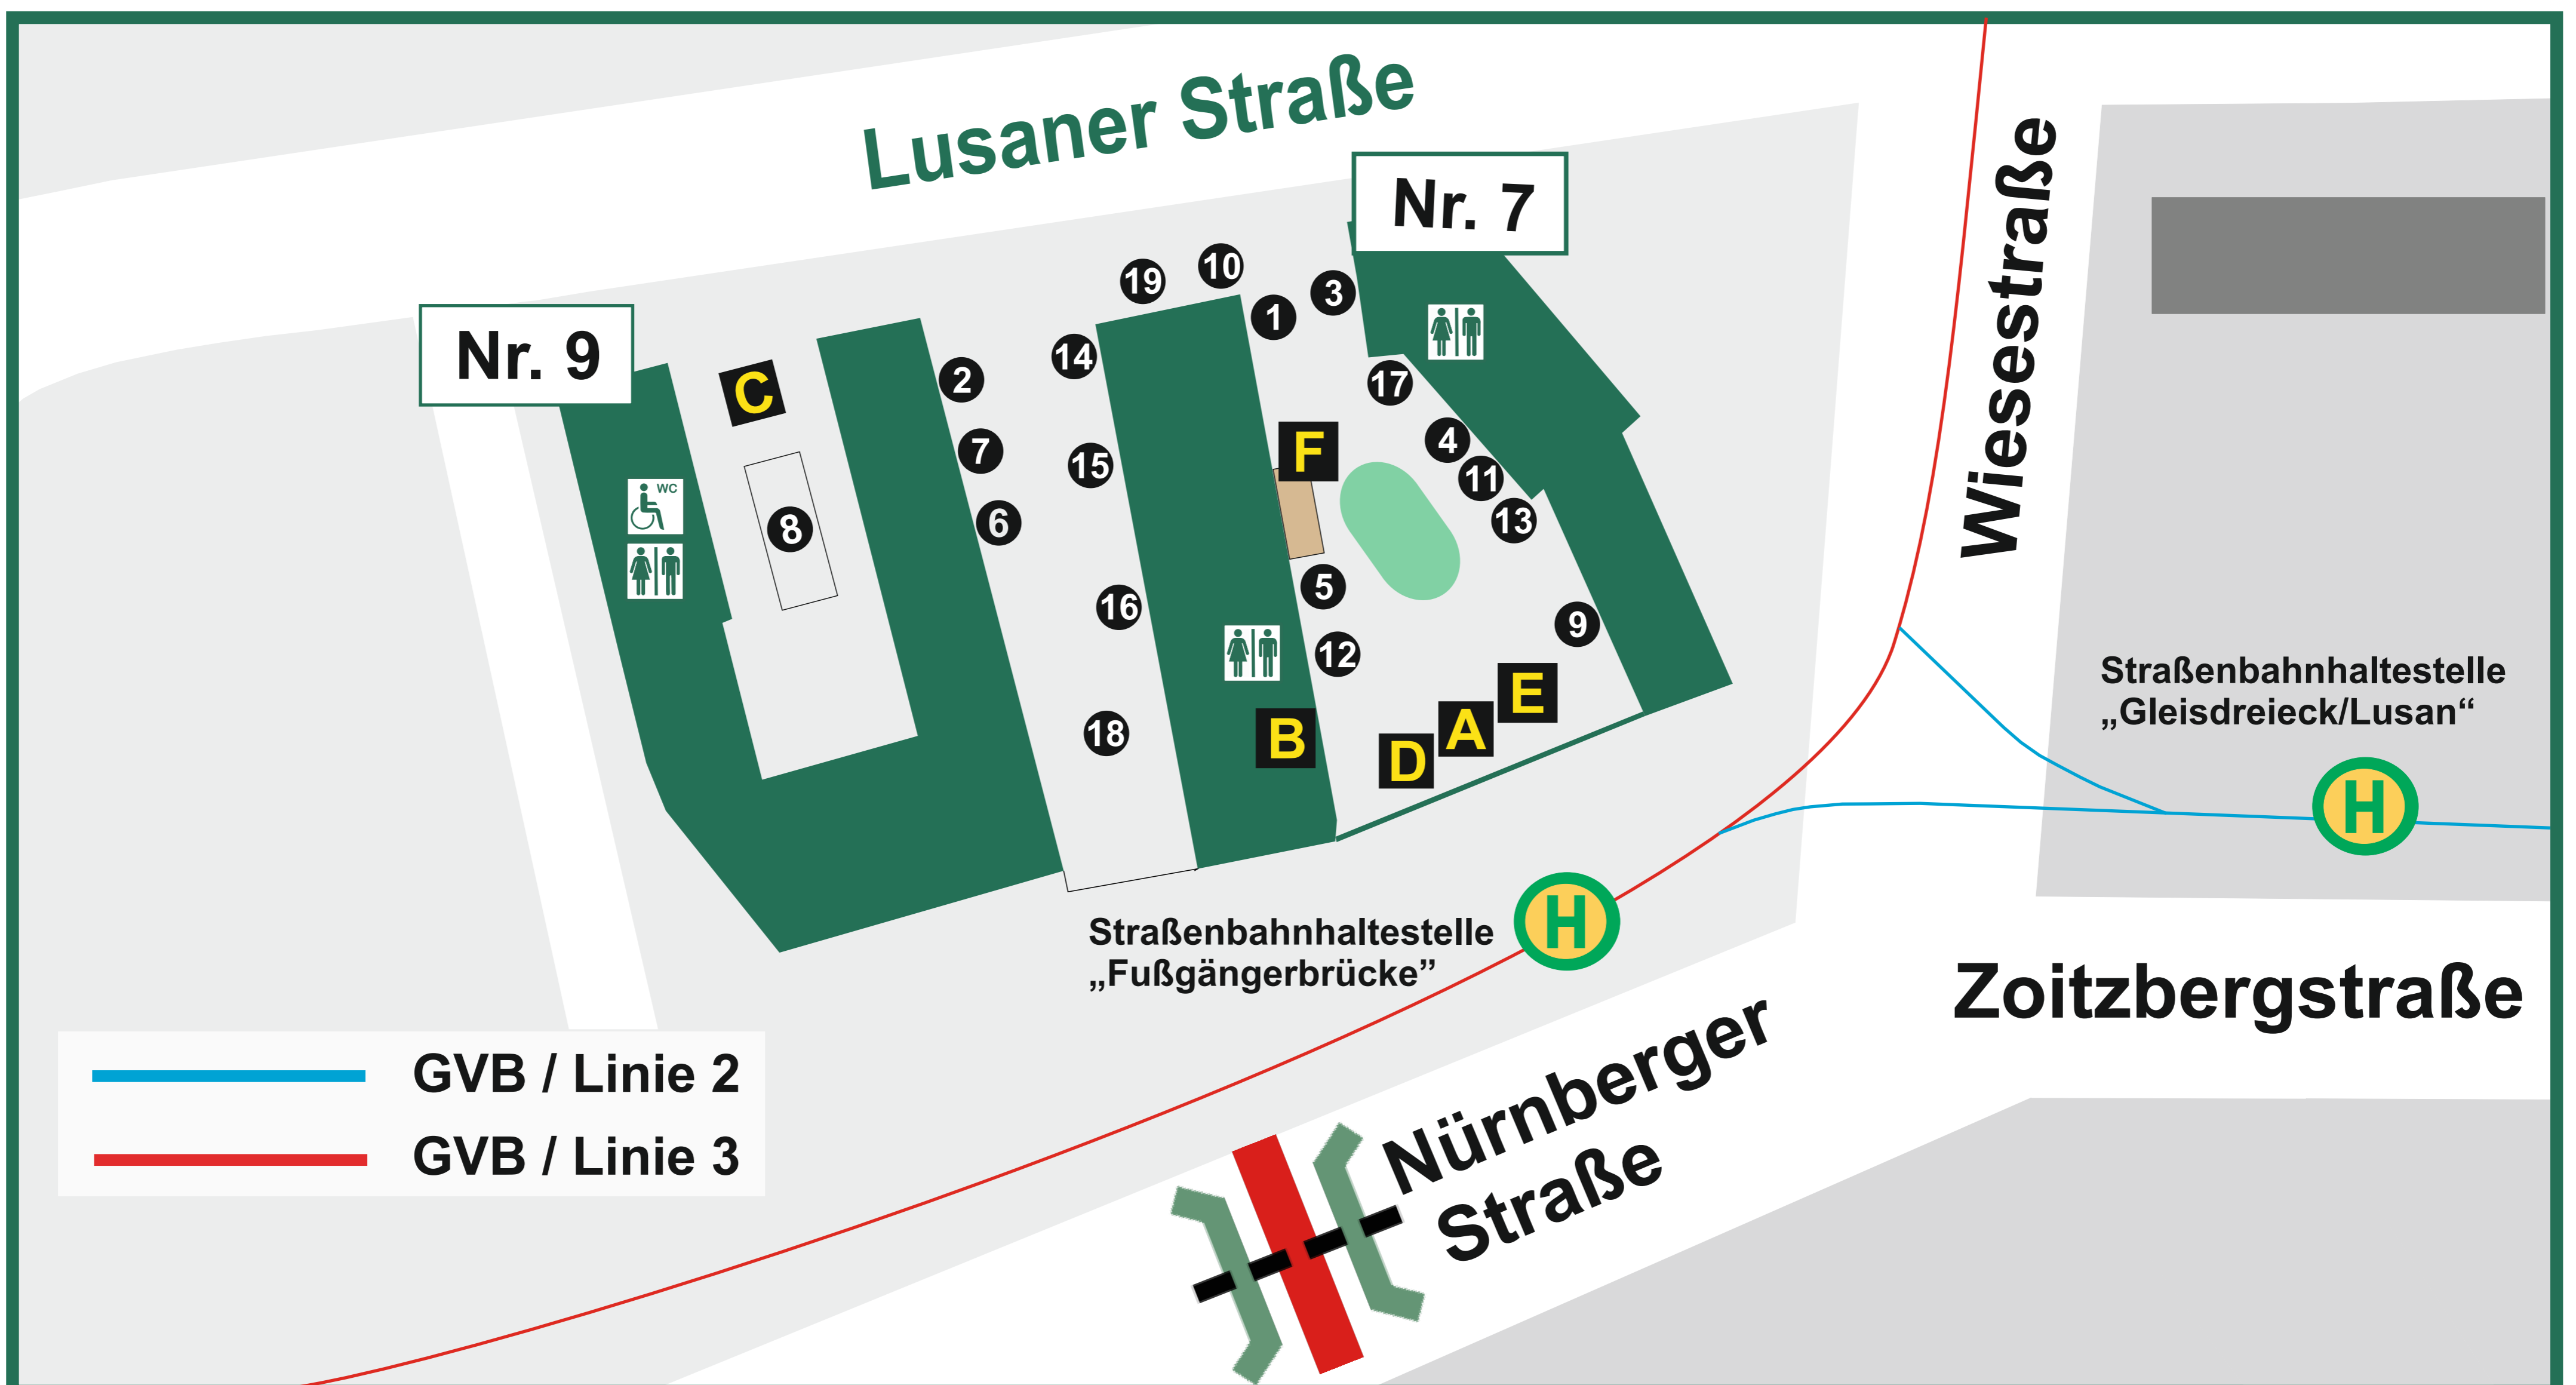

# Lageplan Frühlingsfest 2026

35 Jahre  
OTEGAU

**21. Mai, 14:00 bis 17:00 Uhr, Lusaner Straße 7-9**

## Gastronomie & Events

- A Rost brennt!
- B Kuchenbuffet + Eis
- C Mocktailbar (Cocktails ohne Alkohol)
- D Schlemmermeile
- E Maibaum
- F Bühne

## Spiel, Spaß, Infos & Extras

- 1 Tierpark Gera
- 2 SOS Kinderdorf Gera / Glücksrad
- 3 OTEGAU-Glücksrad + Fotobox
- 4 Zuckerwatte
- 5 Lötstation
- 6 ASB-Besuchshundediens
- 7 Bastelstand – Sonnenfänger
- 8 Parcours + „Der heiße Draht“
- 9 Handmade Produkte  
Kreatives Gestalten mit Holz
- 10 Infowagen der Polizei
- 11 Bastelstand – Eulenblumentöpfe und  
Korkuntersetzer
- 12 Glitzertattoos
- 13 Imkerei Groß
- 14 Kinderspiele
- 15 Kindereinkaufsladen
- 16 Bauchladentheater Martin Hinde
- 17 Radwelt.Store – E-Bike Probefahrten
- 18 teamw()rk – Spiele
- 19 Feuerwehr Gera