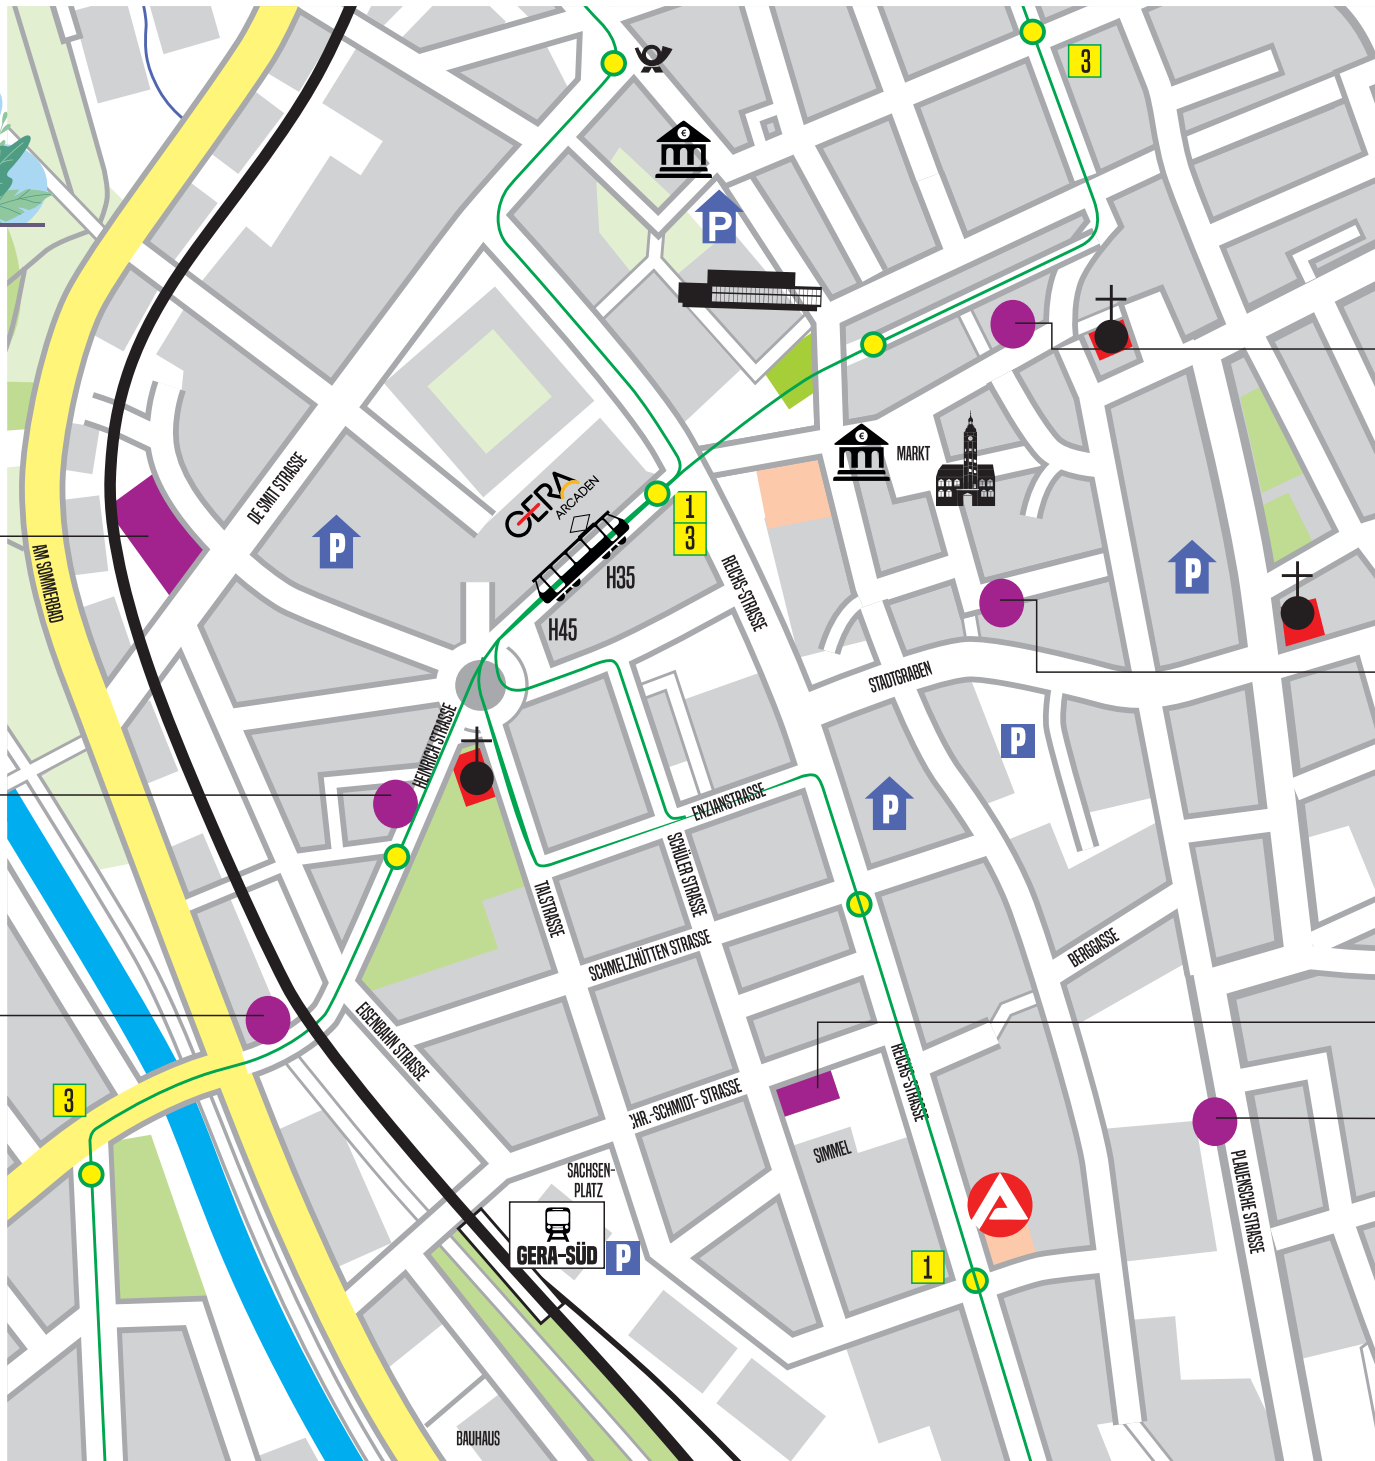

Kinderkleiderkiste

Heinrichstraße 92
0178 · 66 20 970
Mo-Do: ab 9 Uhr
Fr: ab 10 Uhr