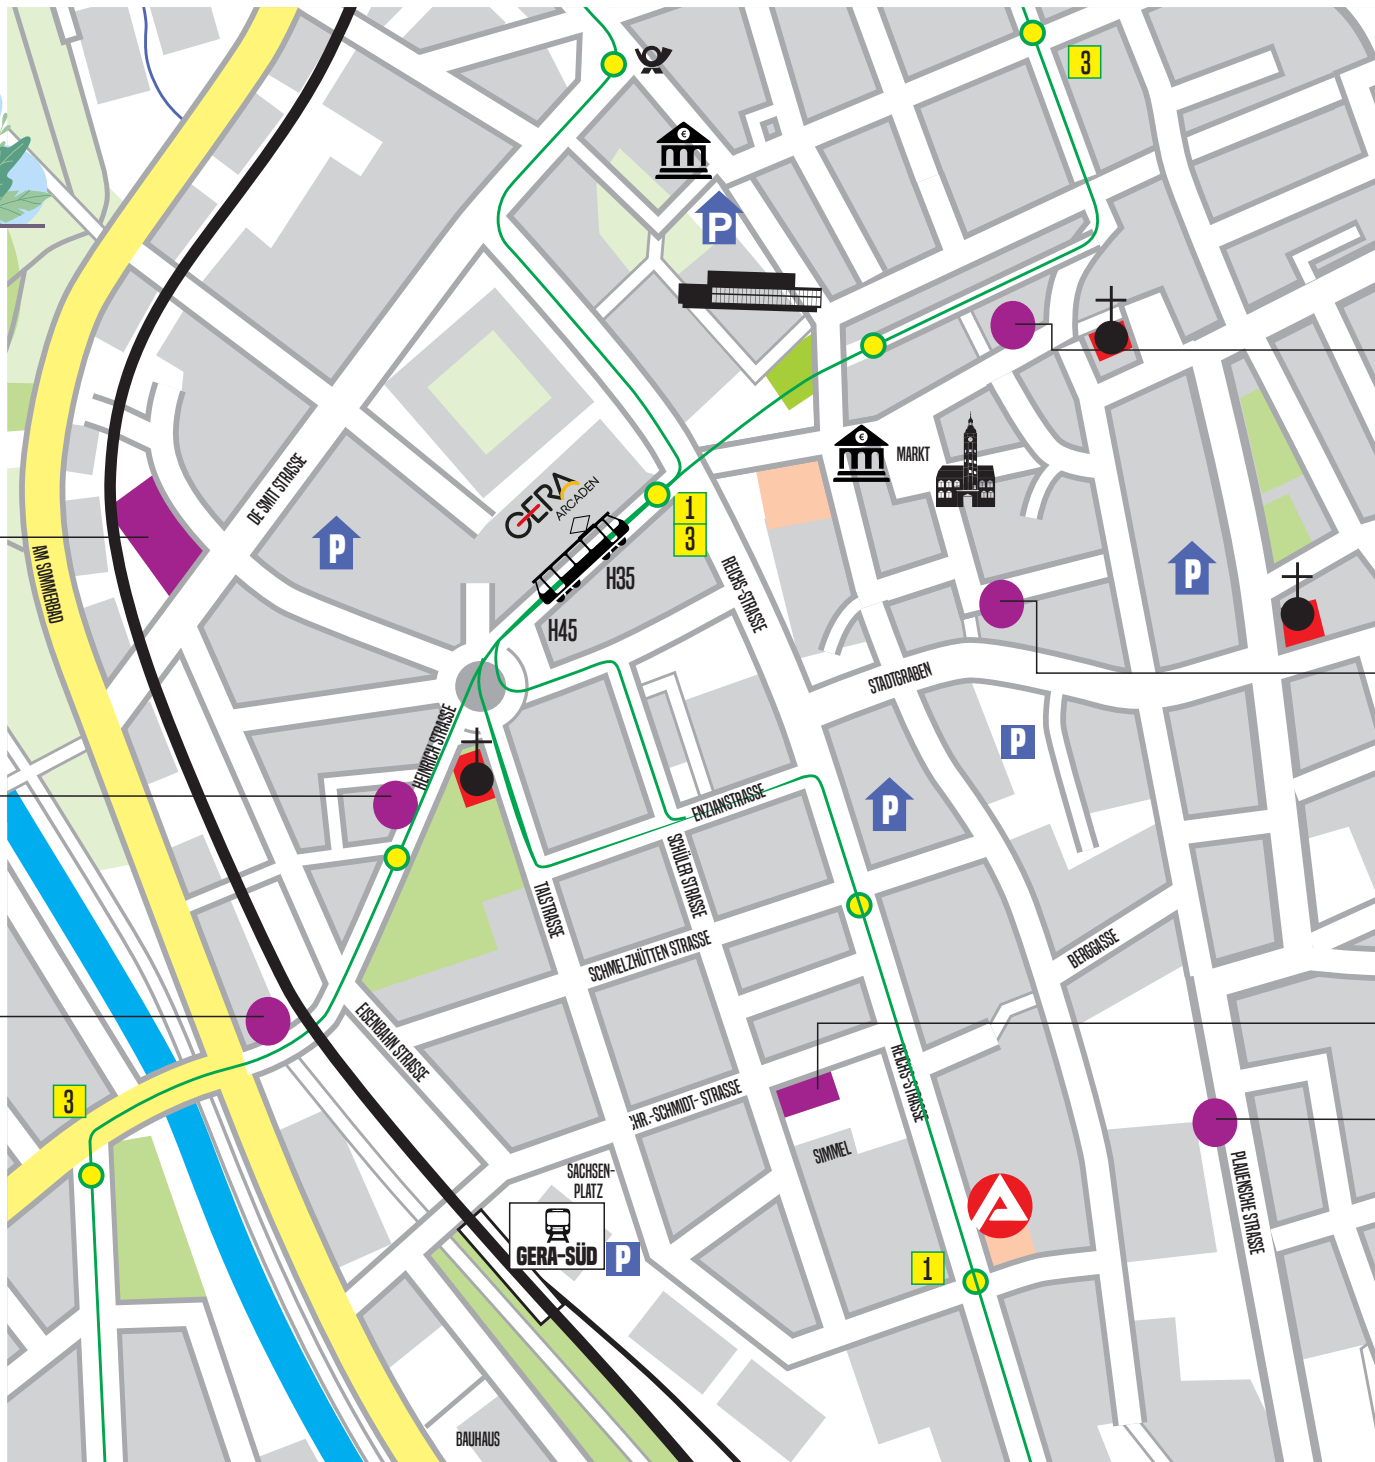

Kinderkleiderkiste

Heinrichstraße 92
0178 · 66 20 970
Mo-Do: ab 9 Uhr
Fr: ab 10 Uhr