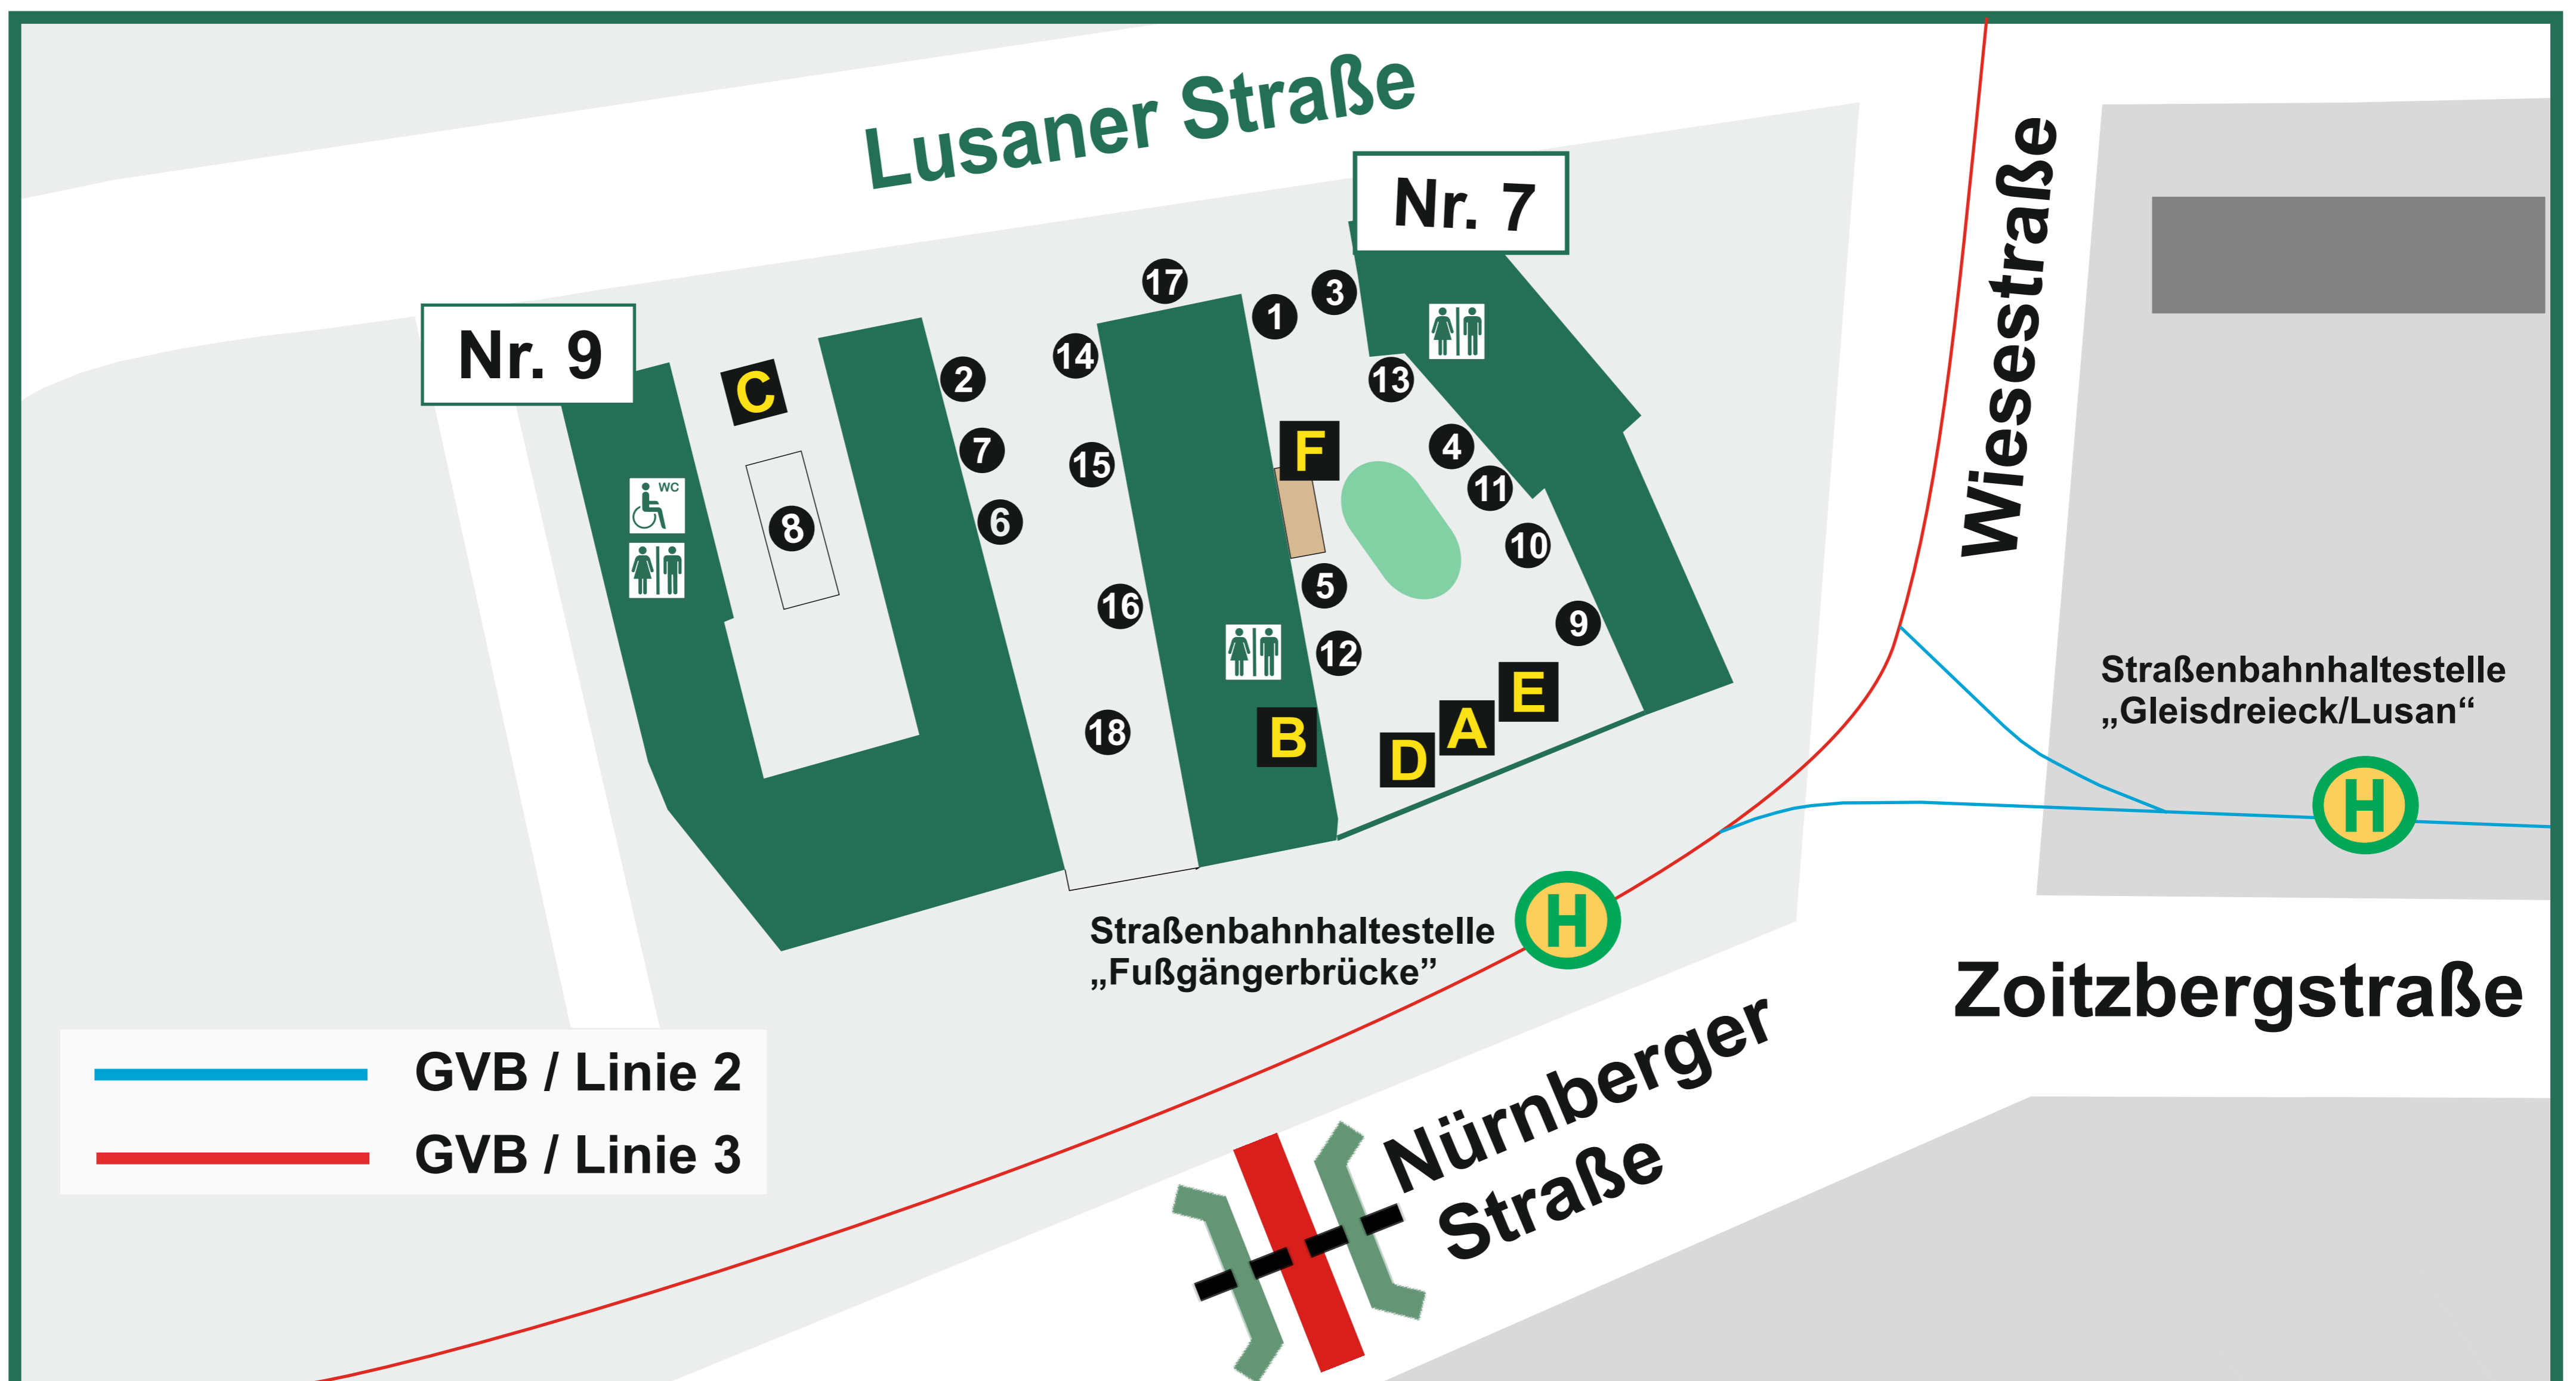

Lageplan Frühlingsfest 2026

35 Jahre
OTEGAU

21. Mai, 14:00 bis 17:00 Uhr, Lusaner Straße 7-9

Gastronomie & Events

- A Rost brennt!
- B Kuchenbuffet + Eis
- C Mocktailbar (Cocktails ohne Alkohol)
- D Schlemmermeile
- E Maibaum
- F Bühne

Spiel, Spaß, Infos & Extras

- 1 Tierpark Gera
- 2 SOS Kinderdorf Gera / Glücksrad
- 3 OTEGAU-Glücksrad + Fotobox
- 4 Zuckerwatte
- 5 Lötstation
- 6 ASB-Besuchshundediens
- 7 Bastelstand – Sonnenfänger
- 8 Parcours + „Der heiße Draht“
- 9 Handmade Produkte
Kreatives Gestalten mit Holz
- 10 Infowagen der Polizei
- 11 Bastelstand – Eulenblumentöpfe und
Korkuntersetzer
- 12 Glitzertattoos
- 13 Imkerei Groß
- 14 Kinderspiele
- 15 Kindereinkaufsladen
- 16 Bauchladentheater Martin Hinde
- 17 Radwelt.Store – E-Bike Probefahrten
- 18 teamw()rk – Spiele